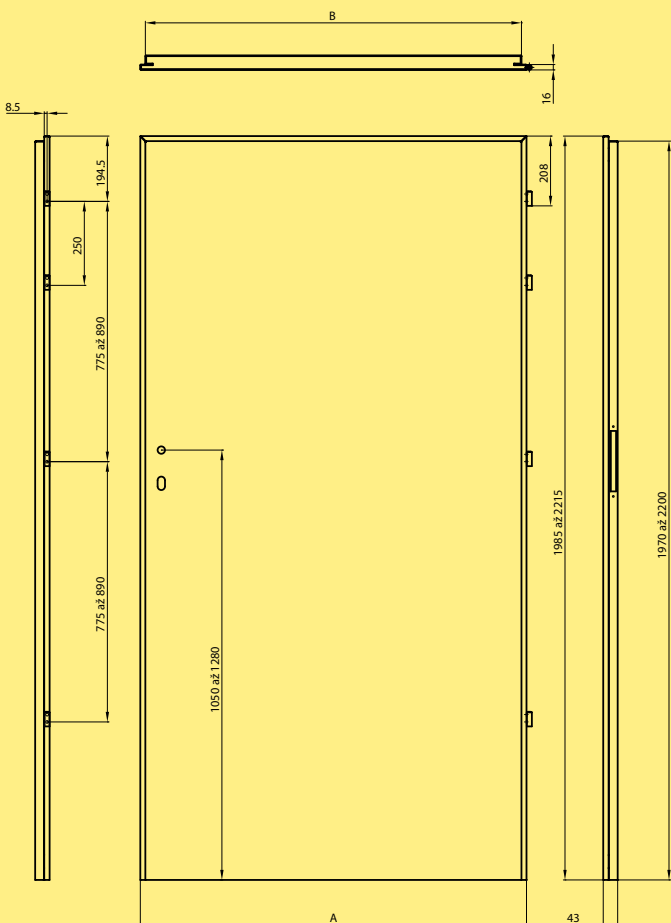

Ocelové dveře HOBES

PROTIPOŽÁRNÍ DVEŘE VNITŘNÍ EI 15, EW 120 PLNÉ

OCELOVÉ DVEŘE VNITŘNÍ PLNÉ

Nabídka ocelových dveří HOBES

Protipožární dveře vnitřní EI 15, EW 120 plné, ČSN 73 08 10	
Povrchová úprava Komaxit šedá, RAL 7016	
Rozměr š / v	Cena
600 / 1970	9 100 Kč
700 / 1970	9 300 Kč
800 / 1970	9 500 Kč
900 / 1970	9 900 Kč
1000 / 1970	10 000 Kč
1100 / 1970	10 100 Kč
Dodací lhůta	20 pracovních dnů

Ocelové dveře vnitřní plné, ČSN 74 65 50			
Základní povrchová úprava pozinkovaný plech		Povrchová úprava Komaxit šedá, RAL 7016	
Rozměr š / v	Cena	Rozměr š / v	Cena
600 / 1970	2 700 Kč	600 / 1970	3 300 Kč
700 / 1970	2 750 Kč	700 / 1970	3 400 Kč
800 / 1970	2 800 Kč	800 / 1970	3 500 Kč
900 / 1970	2 850 Kč	900 / 1970	3 600 Kč
1000 / 1970	2 900 Kč	1000 / 1970	4 000 Kč
1100 / 1970	3 000 Kč	1100 / 1970	4 100 Kč
Dodací lhůta	15 pracovních dnů	Dodací lhůta	20 pracovních dnů