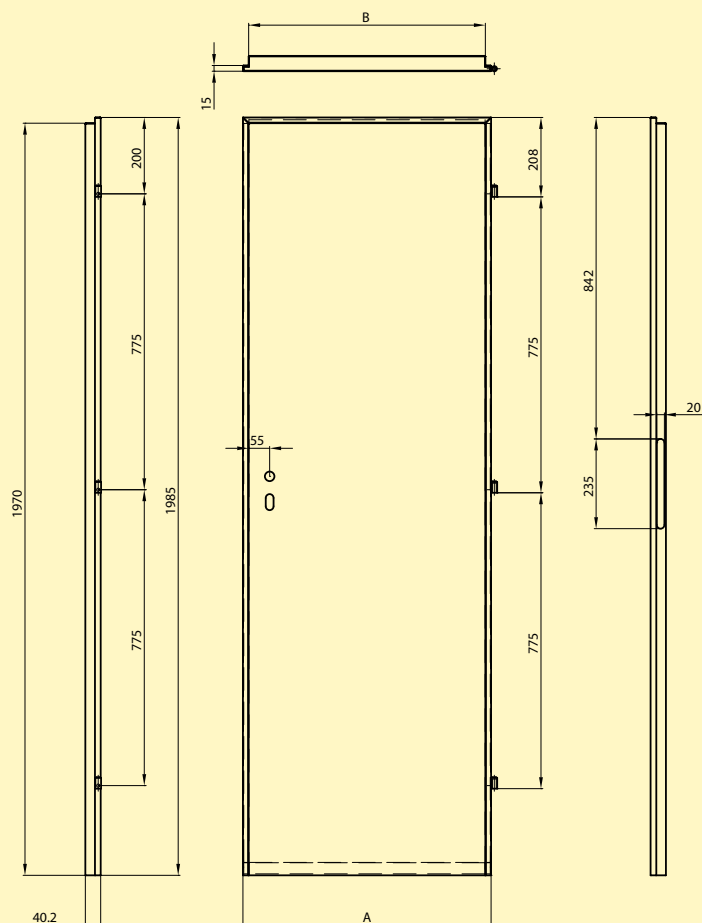

Ocelové dveře HOBES

PROTIPOŽÁRNÍ DVEŘE VNITŘNÍ EI 15, EW 120 PLNÉ

OCELOVÉ DVEŘE VNITŘNÍ PLNÉ

Nabídka ocelových dveří HOBES

Protipožární dveře vnitřní EI 15, EW 120 plné, ČSN 73 08 10	
Povrchová úprava Komaxit šedá, RAL 7016	
Rozměr š / v	Cena
600 / 1970	9 100 Kč
700 / 1970	9 300 Kč
800 / 1970	9 500 Kč
900 / 1970	9 900 Kč
1000 / 1970	10 000 Kč
1100 / 1970	10 100 Kč
Dodací lhůta	20 pracovních dnů

Ocelové dveře vnitřní plné, ČSN 74 65 50			
Základní povrchová úprava pozinkovaný plech		Povrchová úprava Komaxit šedá, RAL 7016	
Rozměr š / v	Cena	Rozměr š / v	Cena
600 / 1970	2 700 Kč	600 / 1970	3 300 Kč
700 / 1970	2 750 Kč	700 / 1970	3 400 Kč
800 / 1970	2 800 Kč	800 / 1970	3 500 Kč
900 / 1970	2 850 Kč	900 / 1970	3 600 Kč
1000 / 1970	2 900 Kč	1000 / 1970	4 000 Kč
1100 / 1970	3 000 Kč	1100 / 1970	4 100 Kč
Dodací lhůta	15 pracovních dnů	Dodací lhůta	20 pracovních dnů